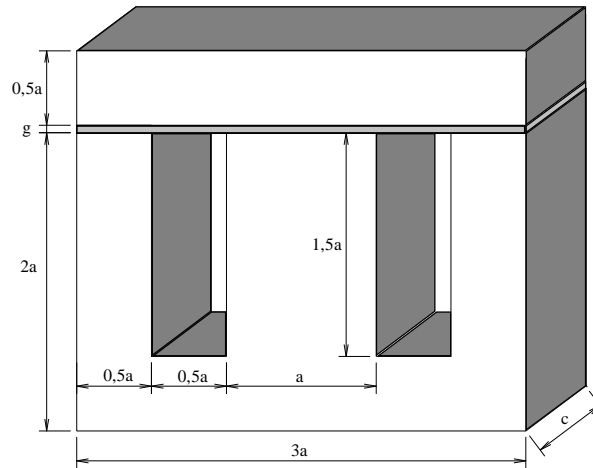

Tamanhos de carretéis e chapas "EI" padrão.

a [cm]	a x c [cm x cm]	Alt. x Larg. x Comp. [cm x cm x cm]
1,6	1,6 x 1,6	4,00 x 4,8 x 3,2
1,6	1,6 x 2,2	4,00 x 4,8 x 3,8
1,6	1,6 x 2,3	4,00 x 4,8 x 3,9
1,9	1,9 x 1,9	4,75 x 5,7 x 3,8
1,9	1,9 x 2,2	4,75 x 5,7 x 4,1
2,2	2,2 x 2,2	5,50 x 6,6 x 4,4
2,2	2,2 x 3,0	5,50 x 6,6 x 5,2
2,5	2,5 x 2,5	6,25 x 7,5 x 5,0
2,9	2,9 x 2,9	7,25 x 8,7 x 5,8
3,2	2,9 x 3,8	8,00 x 9,6 x 6,7
3,2	3,2 x 3,2	8,00 x 9,6 x 6,4
3,2	3,2 x 3,8	8,00 x 9,6 x 7,0
3,2	3,2 x 5,0	8,00 x 9,6 x 8,2

Dimensões do conjunto de chapas de formato padrão "E".